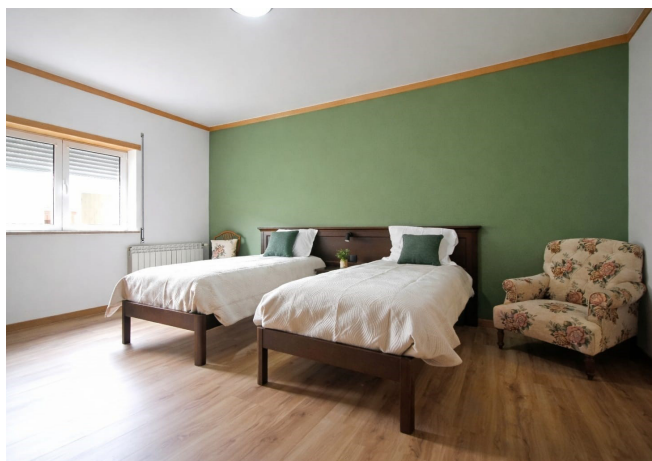

TV p/ cabo
Cable TV

Wi-Fi

Concebido para oferecer o máximo conforto a grupos ou famílias, este quarto destaca-se pela sua amplitude e versatilidade, estando equipado com uma cama de casal e duas de solteiro. O espaço inclui casa de banho privativa, TV e Wi-Fi de alta velocidade, garantindo total autonomia.

Designed to offer maximum comfort for groups or families, this room stands out for its spaciousness and versatility. It includes: one double bed and two single beds, private bathroom, cable TV, high-speed and Wi-Fi.

This room is the perfect retreat for those seeking simplicity, comfort, and a truly cozy atmosphere. It features: an elegant classic-style iron bed, adding character and personality, a harmonious blend of modern touches and carefully curated décor

Conforto e Espaço
Comfort & space

TV p/ cabo
Cable TV

Wi-Fi

CARAMULO VALLEY VIEW

Aliando a privacidade ao lado prático, a Suíte Twin oferece duas camas de solteiro e uma casa de banho privativa, sendo a escolha ideal para amigos ou colegas que viajam juntos. O espaço foi otimizado para garantir liberdade e bem-estar, mantendo o padrão de conforto e o acesso a todas as comodidades modernas, assegurando uma estadia funcional e repousante.